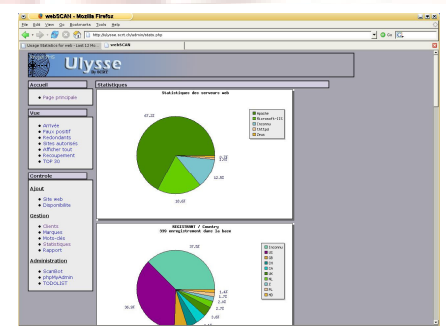

Enjeux

La plupart des sites proposant du contenu illégal (vente de produits contrefaits, logiciels illégaux, informations illégales..) ne sont généralement **actifs que très peu de temps**, il est donc particulièrement important et intéressant de suivre l'évolution de ces sites :

- ✓ changement d'hébergeur
- ✓ ré-ouverture du site sous un autre nom
- ✓ ré-ouverture d'un site fermé 6 mois auparavant

De même, il est tout aussi intéressant de pouvoir effectuer des **recoupements** sur différents critères concernant ces sites :

- sites hébergés par une même société
- sites utilisant les mêmes DNS
- sites possédant des liens vers un site donné
- répartition des sites proposant un produit ou une marque donnée par pays
- ...