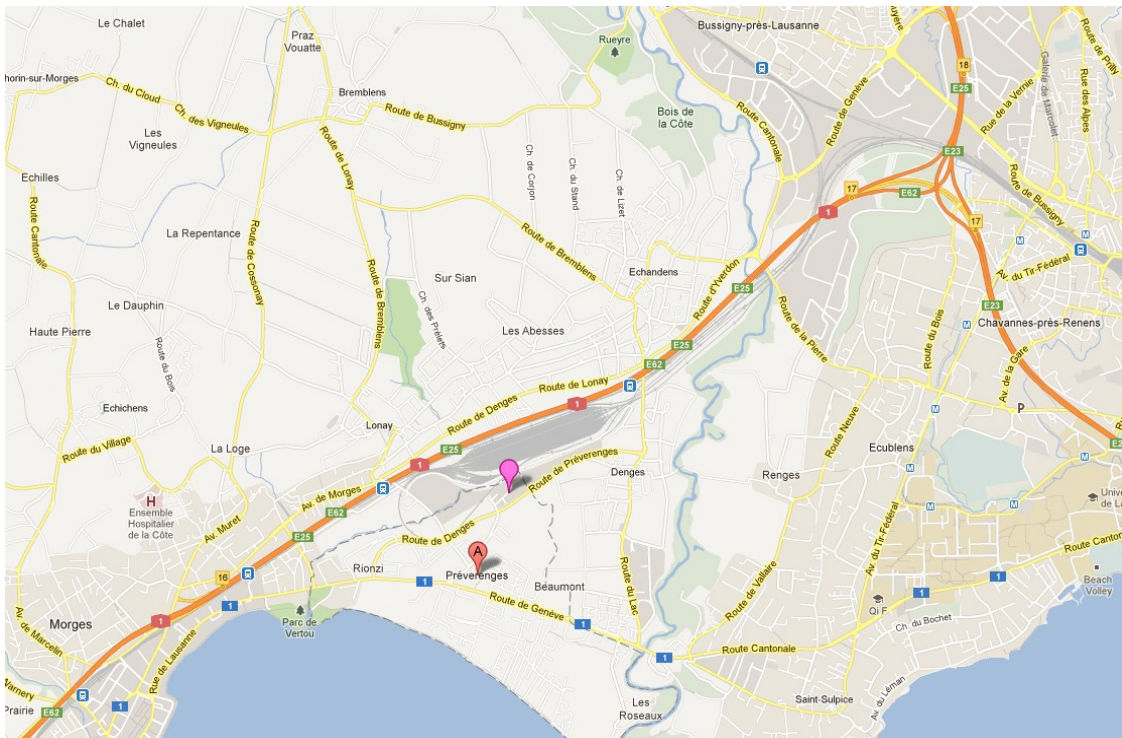

SCRT
Information Security

LE TRÉSI 6
1028 PRÉVERENGES
INFO@SCRT.CH

T +41 21 802 64 01
F +41 21 802 64 02

WWW.SCRT.CH

Itinéraires pour accéder à nos locaux

Depuis Genève :

- Quitter l'autoroute à la sortie Morges
- Prendre à droite pour entrer dans Morges
- Au giratoire prendre à gauche l'Avenue Ignacy Paderewski
- Traverser Morges via la Rue de Lausanne (route du lac)
- Entrer dans Préverenges
- Prendre à gauche au panneau Z.I. Le Trési et accéder à la Route de Denges
- Après être passé sous un pont, prendre à gauche au feu : Le Trési
- Prendre la 1ère à droite et au fond, vous arrivez au bâtiment n° 6
- Prendre l'entrée B, nos bureaux sont au deuxième étage.

Depuis Lausanne :

- Quitter l'autoroute à la sortie Lausanne – Crissier – Renens
- Prendre à droite direction Bussigny-Près-Lausanne
- Prendre direction Morges – Aclens
- Arriver à un giratoire (Conforama à gauche)
- Continuer et arriver sur un second giratoire
- Prendre à gauche la Route de Genève
- Continuer et passer 2 feux
- Arriver à un rond-point et prendre à gauche la Route de la Gare
- Passage à proximité de la voie ferrée (Gare Denges – Echandens)
- Après un virage à droite, accéder à la route de Préverenges
- Prendre à droite avant le feu : le Trési
- Prendre la 1ère à droite et au fond, vous arrivez au bâtiment n° 6.
- Prendre l'entrée B, nos bureaux sont au deuxième étage.

En train : (à 15 min à pied de la Gare à nos bureaux)

- Arrêt à Denges – Echandens conseillé
- Après la montée d'escalier de la Gare, prendre à droite la rue de la Gare
- Suivre la Rue de la Gare
- Après le virage à droite, continuer sur la Route de Préverenges
- Prendre à droite avant le feu, le Trési
- Prendre la 1ère à droite et au fond, vous arrivez au bâtiment n° 6.
- Prendre l'entrée B, nos bureaux sont au deuxième étage.