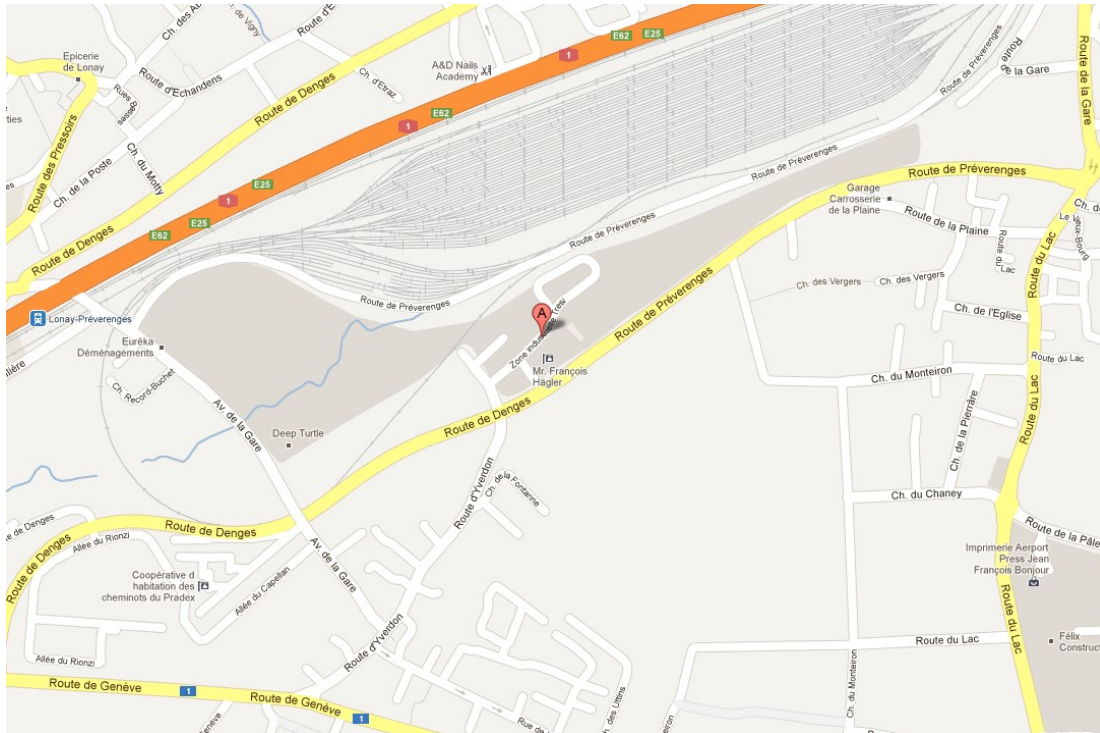

Le trési dans Préverenges